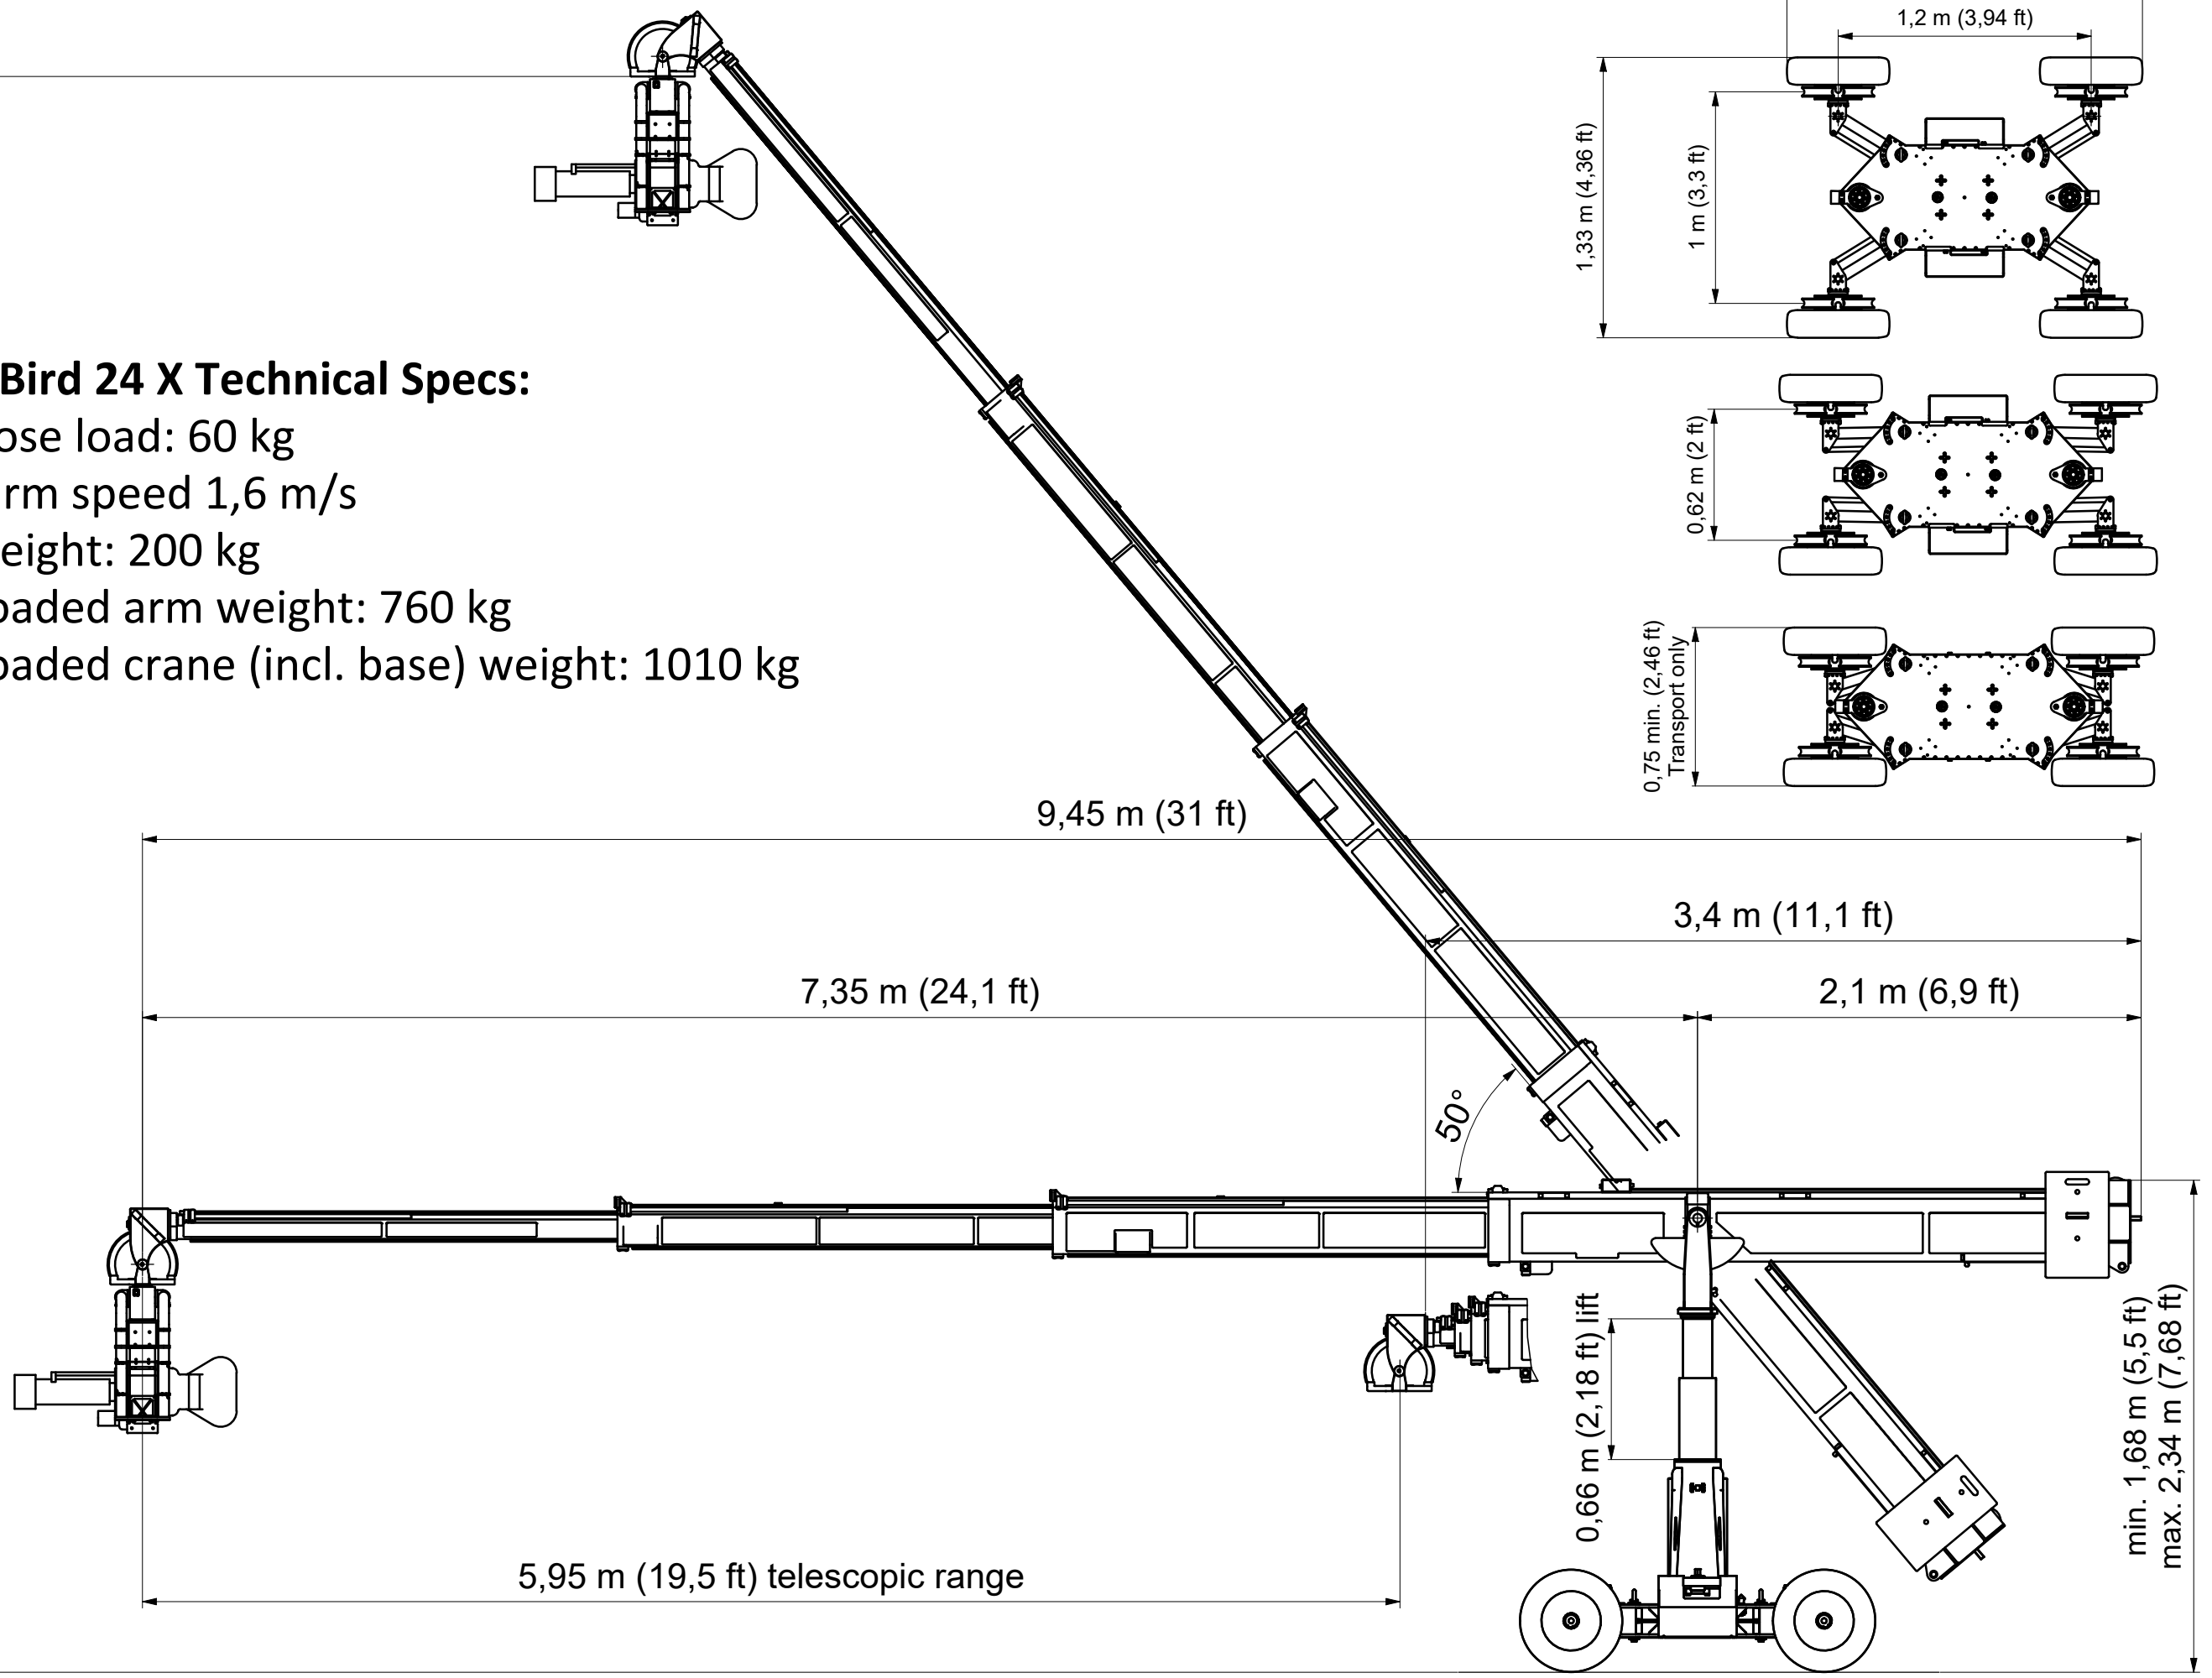

MovieBird 24 X Technical Specs:

Max nose load: 60 kg

Max. arm speed 1,6 m/s

Arm weight: 200 kg

Fully loaded arm weight: 760 kg

Fully loaded crane (incl. base) weight: 1010 kg

7,5 m (24,7 ft)
7,98 m (26,2 ft) Overslung

5,95 m (19,5 ft) telescopic range

9,45 m (31 ft)

7,35 m (24,1 ft)

50°

3,4 m (11,1 ft)

2,1 m (6,9 ft)

0,66 m (2,18 ft) lift

min. 1,68 m (5,5 ft)
max. 2,34 m (7,68 ft)

1,33 m (4,36 ft)

1 m (3,3 ft)

1,68 m (5,51 ft)

1,2 m (3,94 ft)

0,62 m (2 ft)

0,75 min. (2,46 ft)
Transport only